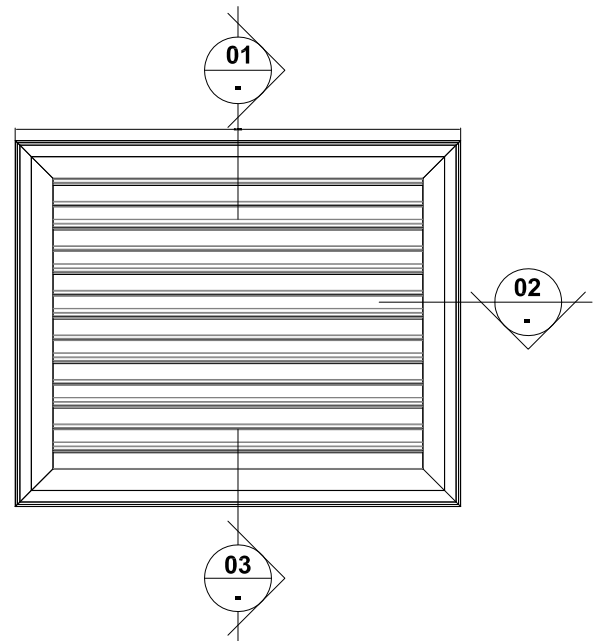

VENTÜER TECHNICAL DATA SHEET

**VL-55S (FLANGED FRAME)
HEAD DETAIL 01
SCALE 1 : 4**

VL-55S LOUVRE (FLANGED FRAME)

**VL-55S (FLANGED FRAME)
SILL DETAIL 03
SCALE 1 : 4**

**VL-55S (Flanged Frame)
JAMB DETAIL 02
SCALE 1 : 4**