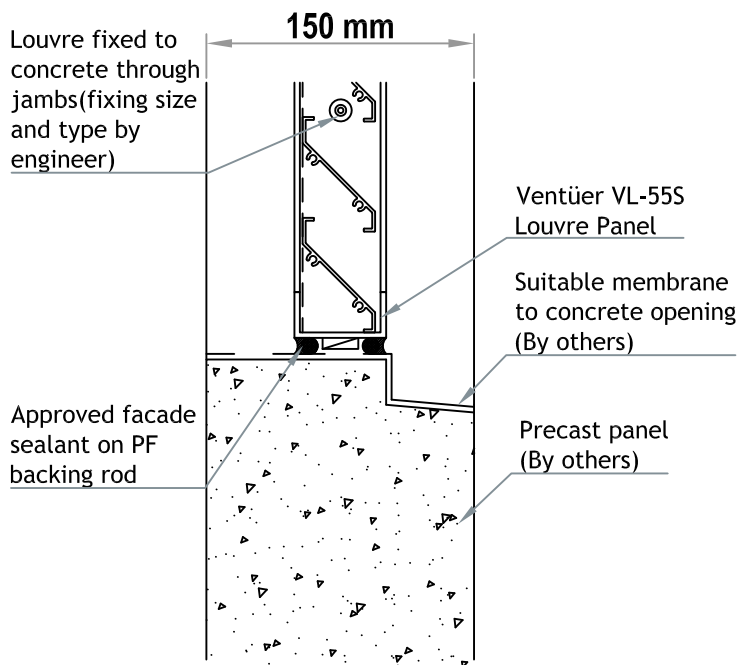

VENTÜER TECHNICAL DATA SHEET

**VL-55S (CHANNEL FRAME)
HEAD DETAIL 01
SCALE 1 : 4**

VL-55S LOUVRE (CHANNEL FRAME)

**VL-55S (CHANNEL FRAME)
SILL DETAIL 03
SCALE 1 : 4**

**VN-55 (CHANNEL FRAME)
JAMB DETAIL 02
SCALE 1 : 4**