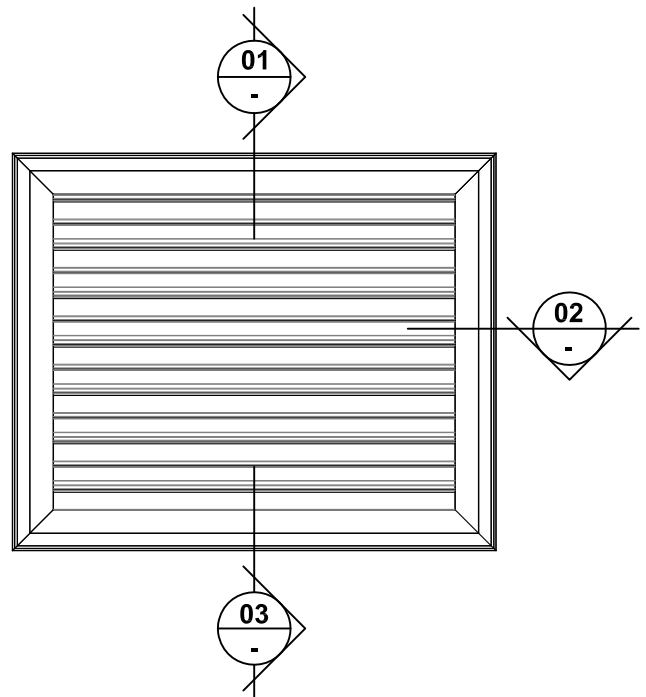

VENTÜER TECHNICAL DATA SHEET

**VL-55S (CHANNEL FRAME)
HEAD DETAIL 01
SCALE 1 : 4**

VL-55S LOUVRE (CHANNEL FRAME)

**VL-55S (CHANNEL FRAME)
SILL DETAIL 03
SCALE 1 : 4**

**VN-55 (CHANNEL FRAME)
JAMB DETAIL 02
SCALE 1 : 4**