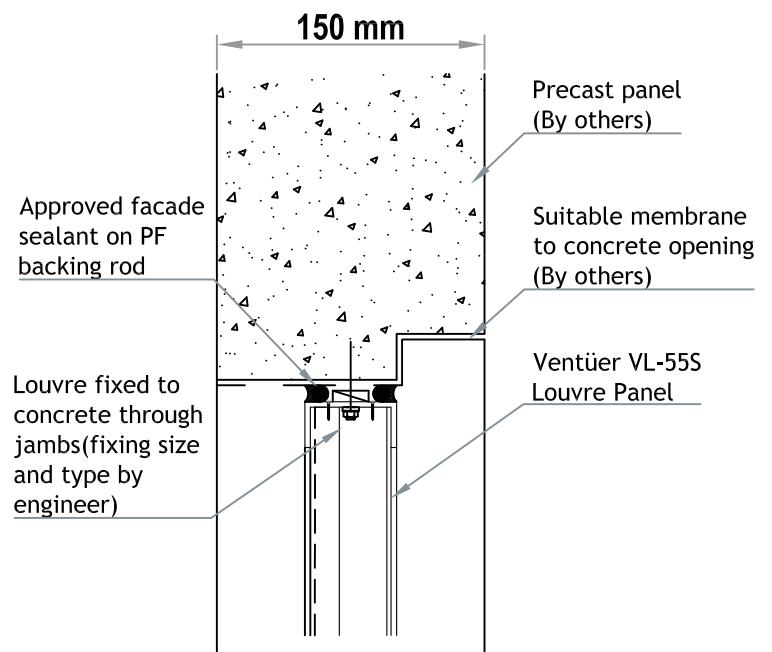

VENTÜER TECHNICAL DATA SHEET

**VL-55S (CHANNEL FRAME)
HEAD DETAIL 01
SCALE 1 : 4**

VL-55S LOUVRE (CHANNEL FRAME)

**VL-55S (CHANNEL FRAME)
SILL DETAIL 03
SCALE 1 : 4**

**VN-55 (CHANNEL FRAME)
JAMB DETAIL 02
SCALE 1 : 4**