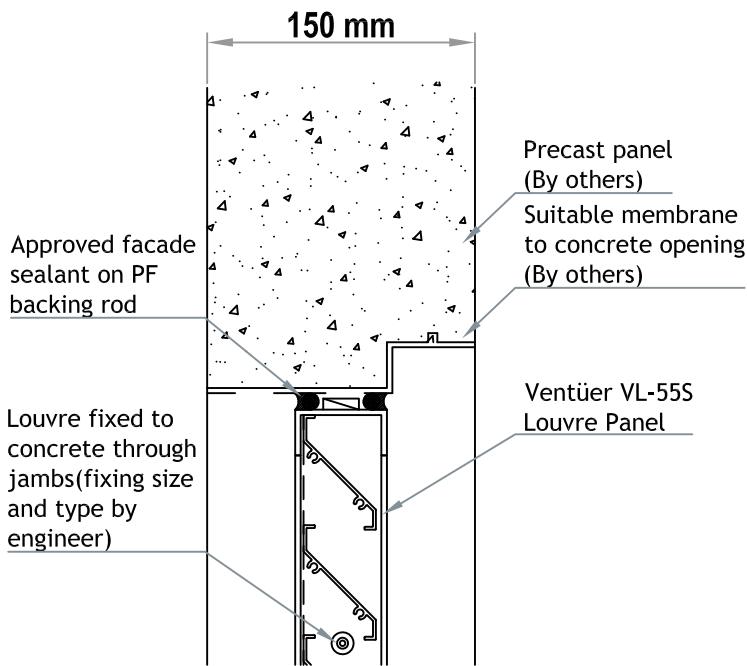

VENTÜER TECHNICAL DATA SHEET

**VL-55S (CHANNEL FRAME)
HEAD DETAIL 01
SCALE 1 : 4**

VL-55S LOUVRE (CHANNEL FRAME)

**VL-55S (CHANNEL FRAME)
SILL DETAIL 03
SCALE 1 : 4**

**VN-55 (CHANNEL FRAME)
JAMB DETAIL 02
SCALE 1 : 4**