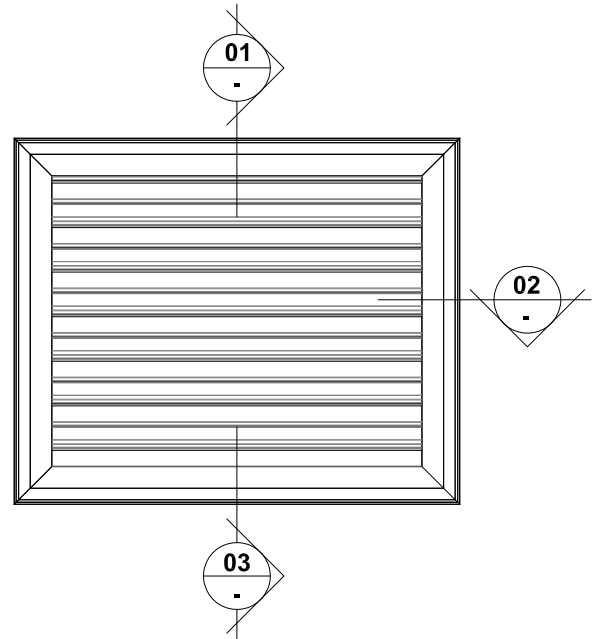

VENTÜER TECHNICAL DATA SHEET

**VL-55S (FLANGED FRAME)
HEAD DETAIL 01
SCALE 1 : 4**

VL-55S LOUVRE (FLANGED FRAME)

**VL-55S (FLANGED FRAME)
SILL DETAIL 03
SCALE 1 : 4**

**VL-55S (FLANGED FRAME)
JAMB DETAIL 02
SCALE 1 : 4**