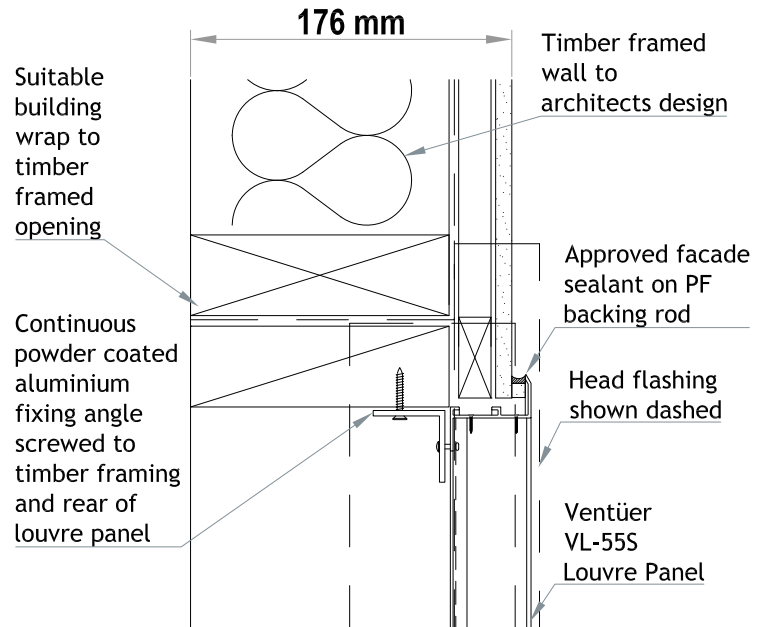

VENTÜER TECHNICAL DATA SHEET

**VL-55S (FLANGED FRAME)
HEAD DETAIL 01
SCALE 1 : 4**

VL-55S LOUVRE (FLANGED FRAME)

**VL-55S (FLANGED FRAME)
SILL DETAIL 03
SCALE 1 : 4**

**VL-55S (FLANGED FRAME)
JAMB DETAIL 02
SCALE 1 : 4**